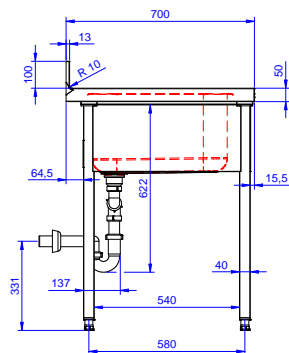

Zkrácená specifikace

Položka č.

Konstrukce z nerez oceli. 50 mm silná pracovní deska z AISI304 1mm se zvýšeným okrajem po obvodu proti přetékání vody. Zadní zvýšený límeč V=100 mm s integrovaným oblým rohem. Nerezové čtvercové nohy 40x40 mm, výškově stavitelné.

Vlevo 2 dřezy 500x500x250 mm každý, zakrytované, s přepadovou trubkou; vpravo odkapnice pod kterou lze umístit podpultovou myčku.

Hlavní funkce a vlastnosti

- Konstrukce stolu je testována na pevnost, stabilitu a spolehlivost.

Příslušenství
Mycí centrum pro podpultovou myčku 1800 mm, se 2 dřezy VLEVO,
odkapnice vpravo
Společnost si vyhrazuje právo provádět změny v produktech
bez předchozího upozornění. Všechny informace byly správné v době tisku.

2025.04.20

Zepředu

Boční

D = Odpad

Shora

Hlavní informace

Vnější rozměry, Šířka	1800 mm
Vnější rozměry, Hloubka	700 mm
Vnější rozměry, Výška	1000 mm
Zadní zvýšený límec, výška	100 mm
Zadní zvýšený límec, hloubka	13 mm
Zadní zvýšený límec, radius	R=16
Počet dřezů	2
Rozměry dřezu	500x500xH250
Síla pracovní desky	50 mm
Netto váha:	62 kg