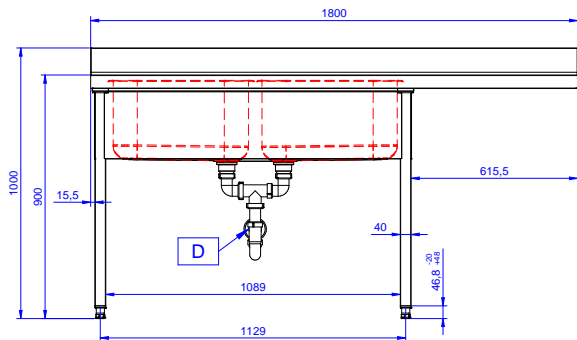

Zkrácená specifikace

Položka č.

Konstrukce z nerez oceli. 50 mm silná pracovní deska z AISI304 1mm se zvýšeným okrajem po obvodu proti přetékání vody. Zadní zvýšený límeč V=100 mm s integrovaným oblým rohem. Nerezové čtvercové nohy 40x40 mm, výškově stavitelné.

Vlevo 2 dřezy 500x500x250 mm každý, zakrytované, s přepadovou trubkou; vpravo odkapnice pod kterou lze umístit podpultovou myčku.

Hlavní funkce a vlastnosti

- Konstrukce stolu je testována na pevnost, stabilitu a spolehlivost.

Příslušenství
Mycí centrum pro podpultovou myčku 1800 mm, se 2 dřezy VLEVO,
odkapnice vpravo
Společnost si vyhrazuje právo provádět změny v produktech
bez předchozího upozornění. Všechny informace byly správné v době tisku.

2025.04.20

Zepředu

Boční

D = Odpad

Shora

Hlavní informace

Vnější rozměry, Šířka	1800 mm
Vnější rozměry, Hloubka	700 mm
Vnější rozměry, Výška	1000 mm
Zadní zvýšený límec, výška	100 mm
Zadní zvýšený límec, hloubka	13 mm
Zadní zvýšený límec, radius	R=16
Počet dřezů	2
Rozměry dřezu	500x500xH250
Síla pracovní desky	50 mm
Netto váha:	62 kg