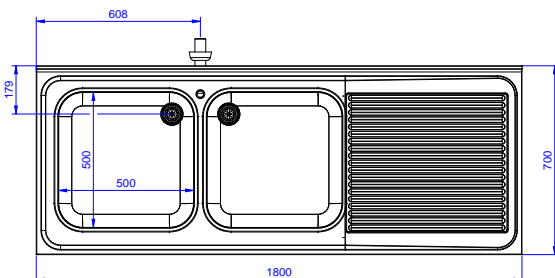

Vlevo 2 dřezy 500x500x250 mm každý, zakrytované, s přepadovou trubkou; vpravo odkapnice pod kterou lze umístit podpultovou myčku.

Hlavní funkce a vlastnosti

- Konstrukce stolu je testována na pevnost, stabilitu a spolehlivost.

2025.04.20

Zepředu

Boční

D = Odpad

Shora

Hlavní informace

Vnější rozměry, Šířka	1800 mm
Vnější rozměry, Hloubka	700 mm
Vnější rozměry, Výška	1000 mm
Zadní zvýšený límec, výška	100 mm
Zadní zvýšený límec, hloubka	13 mm
Zadní zvýšený límec, radius	R=16
Počet dřezů	2
Rozměry dřezu	500x500xH250
Síla pracovní desky	50 mm
Netto váha:	62 kg

Příslušenství

Mycí centrum pro podpultovou myčku 1800 mm, se 2 dřezy VLEVO, odkapnice vpravo

Společnost si vyhrazuje právo provádět změny v produktech bez předchozího upozornění. Všechny informace byly správné v době tisku.